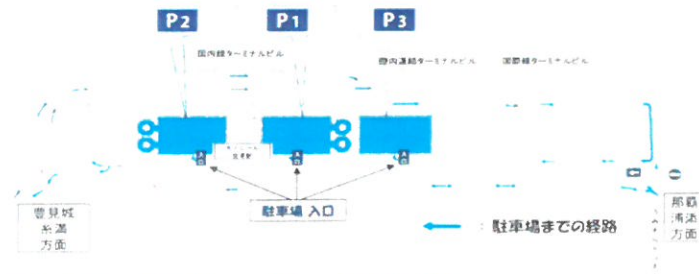

那覇空港送迎バス担当者及び中ノ島利用についての現場説明会

1階 那覇空港国内線レンタカー送迎バス乗降場（中ノ島）

3階 レンタカー違法貸し出し事業者に対して警告 空港構内道路でレンタカーの貸渡し、返却のチラシ配布

警告

那覇空港では次の行為は禁止です。

1. 空港構内道路でレンタカーの貸渡し、返却をする行為。
2. その他、上記に類する行為。

那覇空港長

Warning

The following acts are prohibited at Naha Airport

1. Car hire on the airport premises road
Acts of lending and returning
2. Other similar acts

Administrator of Naha Airport

車でお越しの皆様へ 【那覇空港からのお知らせ】

日頃より、空港内道路の混雑緩和にご協力いただき、ありがとうございます。

那覇空港構内道路の混雑解消のため、
**お迎え、お見送りの際は
立体駐車場（30分以内無料）**
をご利用下さい。

◎お迎え、お見送りの際は立体駐車場へ！

- (注) 30分を超えたご利用の場合、駐車料金が発生します。
- (注) 立体駐車場は満車となる場合がございますので、なるべく公共交通機関をご利用頂けますようお願いいたします。

ご不便おかけいたしますが、空港内の混雑解消に、ご理解とご協力をお願いします。